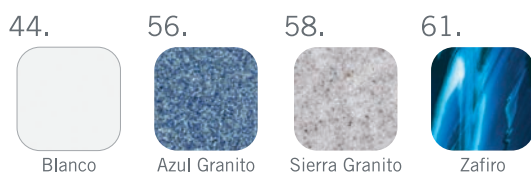

Ref. 38851S1200

OCEAN

ASTRALPOOL

S P A & F U N

Hemos diseñado un spa compacto de líneas muy cuidadas, un lugar para aliviar las tensiones, para sentir intensamente los beneficios de la hidroterapia. Diseñado especialmente para ofrecer diversas opciones de masaje que le acariciarán delicadamente la nuca y las extremidades, a la vez que estimularán sus músculos.

FICHA TÉCNICA

	Std
Dimensiones	197 x 171 x 84 cm (± 1cm)
Jets + boquillas	22
Desagüe	1
Posiciones (Asientos / Tumbonas)	3 (2 / 1)
Volumen total bañistas	180 l
Capacidad de Agua	600 l
Peso spa vacío	240 Kg
Potencia Máxima Requerida Configurable	2.415 W / 4.015 W
Bomba Masaje (P1) doble velocidad	1 x 2 kW
Calefacción Eléctrica	2 kW
Voltaje	230 V
Reposacabezas	2
Cubierta	Si
Ozonizador	Si
Foco LED	Si
Color Jet	Gris
Revestimiento	Sintético Gris
Cascada	Si

ACCESORIOS OPCIONALES

COLORES:

Colores opcionales:

REVESTIMIENTO:*

Estándar:

Opcional:

*Posibilidad de estructura metálica sin revestimiento. Ref. 38851S4200