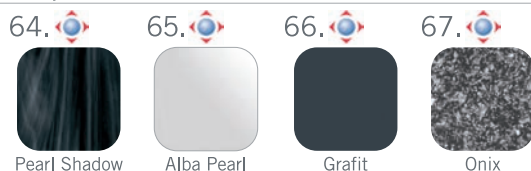

Colores opcionales:

REVESTIMIENTO:*

Estándar:

Opcional:

*Posibilidad de estructura metálica sin revestimiento. Ref. 38851S4200